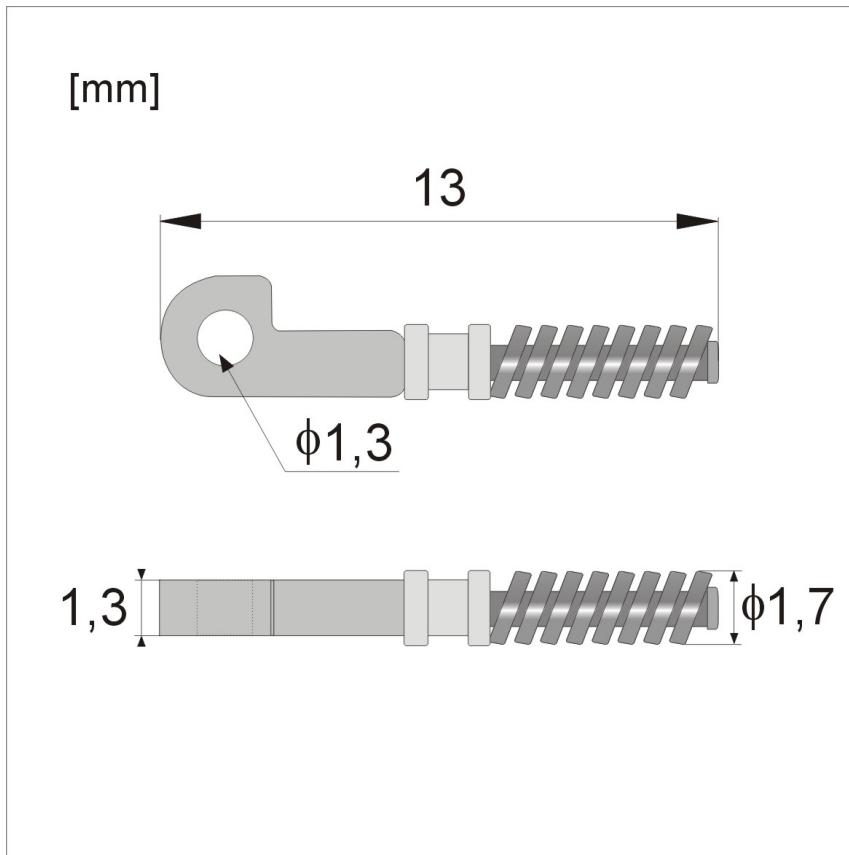

Dane aktualne na dzień: 14-05-2026 11:49

Link do produktu: <https://servoptic.pl/wkf625-wklady-do-fleksa-na-wkret-jarzmo-1-3-mm-p-3139.html>

WKF625 - Wkłady do fleksa na wkręt, jarzmo 1,3 mm

Dostępność

Dostępny

Numer katalogowy

WKF625

Opis produktu

Opakowanie: 2 szt / 10 szt

Produkt posiada dodatkowe opcje:

ilość sztuk w opakowaniu: 2 szt. , 10 szt.