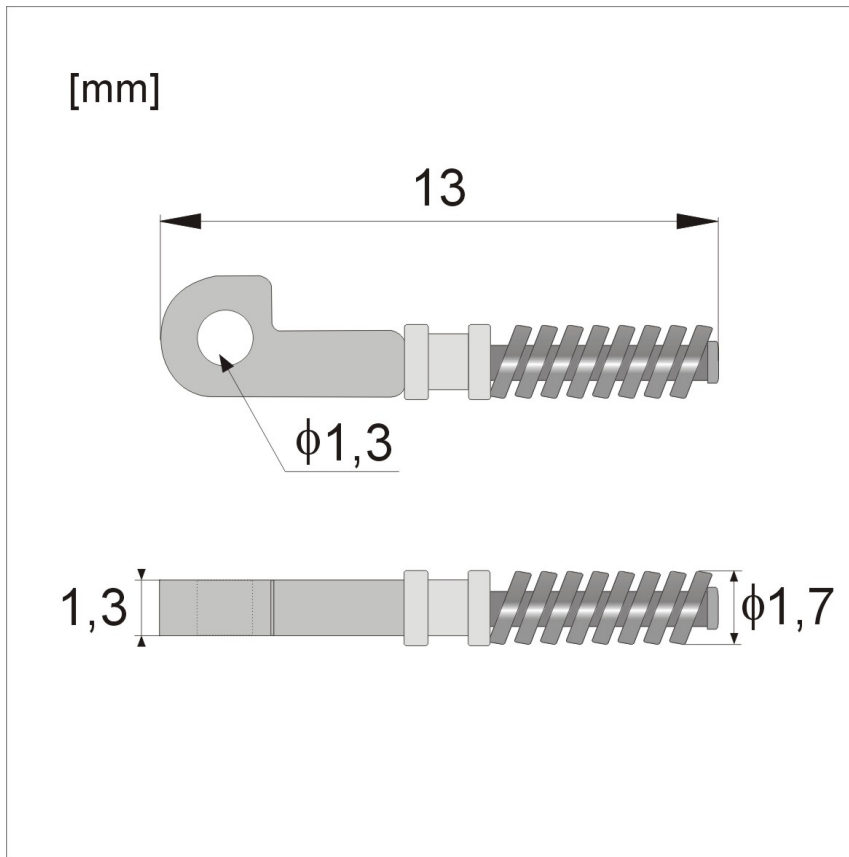

Link do produktu: <https://servoptic.pl/wkf625-wklady-do-fleksa-na-wkret-jarzmo-1-3-mm-p-3139.html>

WKF625 - Wkłady do fleksa na wkręt, jarzmo 1,3 mm

Dostępność

Niedostępny

Numer katalogowy

WKF625

Opis produktu

Opakowanie: 2 szt / 10 szt

Produkt posiada dodatkowe opcje:

ilość sztuk w opakowaniu: 2 szt. , 10 szt.