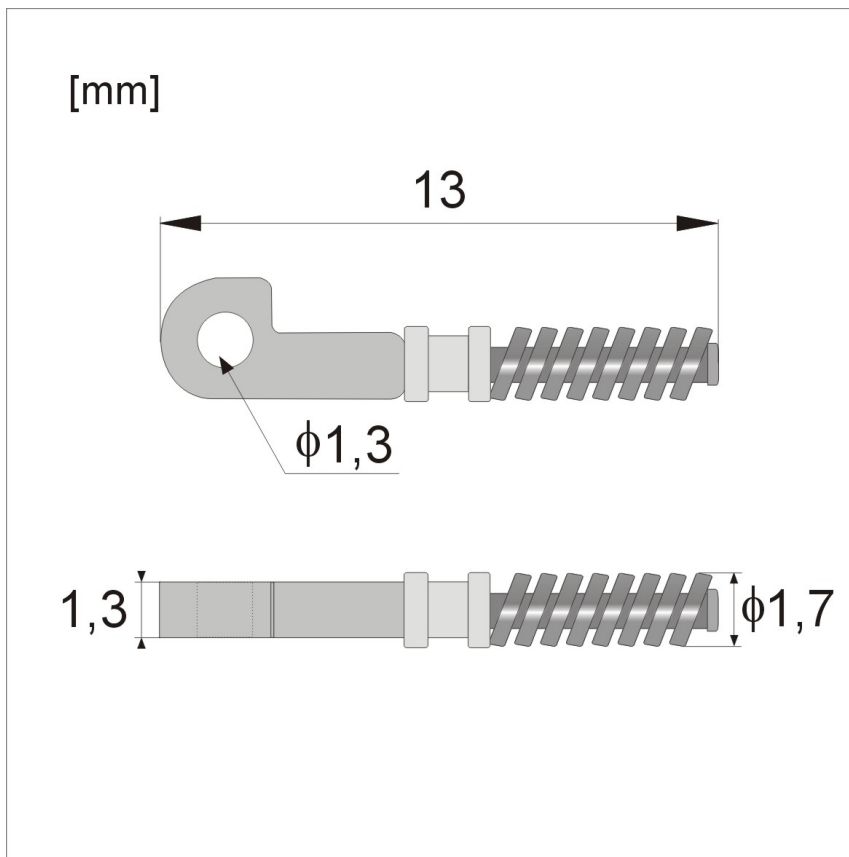

Link do produktu: <https://servoptic.pl/wkf625-wklady-do-fleksa-na-wkret-jarzmo-1-3-mm-p-3139.html>

WKF625 - Wkłady do fleksa na wkręt, jarzmo 1,3 mm

Dostępność

Niedostępny

Numer katalogowy

WKF625

Opis produktu

Opakowanie: 2 szt / 10 szt

Produkt posiada dodatkowe opcje:

ilość sztuk w opakowaniu: 2 szt. , 10 szt.