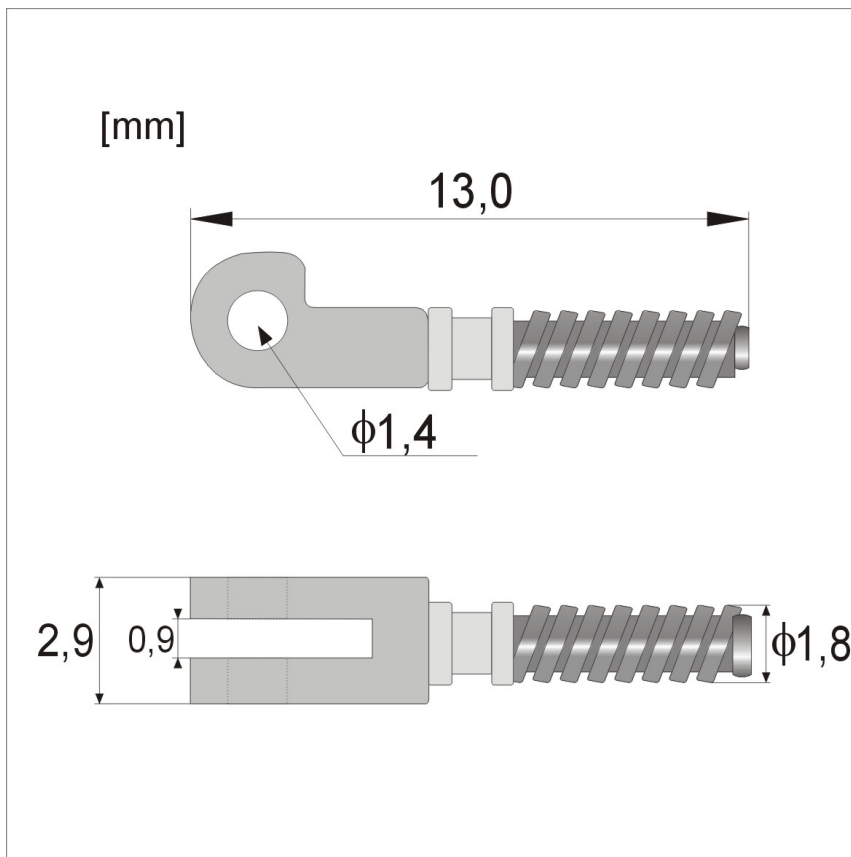

Link do produktu: <https://servoptic.pl/wkf623-wklady-do-fleksa-na-wkret-jarzmo-2-9-0-9-mm-p-3074.html>

WKF623 - Wkłady do fleksa na wkręt, jarzmo 2,9 / 0,9 mm

Dostępność

Niedostępny

Numer katalogowy

WKF168

Opis produktu

Opakowanie: 2 szt / 10 szt

Produkt posiada dodatkowe opcje:

ilość sztuk w opakowaniu: 2 szt. , 10 szt.