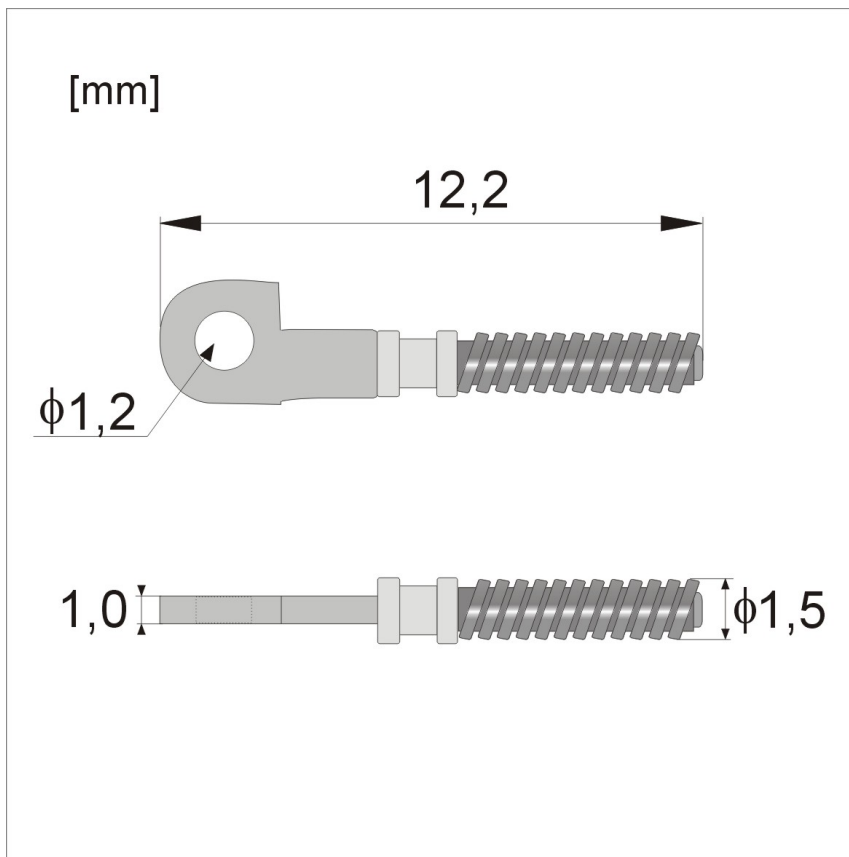

Dane aktualne na dzień: 29-05-2026 19:23

Link do produktu: <https://servoptic.pl/wkf607-wklady-do-fleksa-na-wkret-jarzmo-1-0-mm-p-3019.html>

WKF607 - Wkłady do fleksa na wkręt, jarzmo 1,0 mm

Dostępność

Dostępny

Numer katalogowy

WKF607

Opis produktu

Opakowanie: 2 szt / 10 szt

Produkt posiada dodatkowe opcje:

ilość sztuk w opakowaniu: 2 szt. , 10 szt.