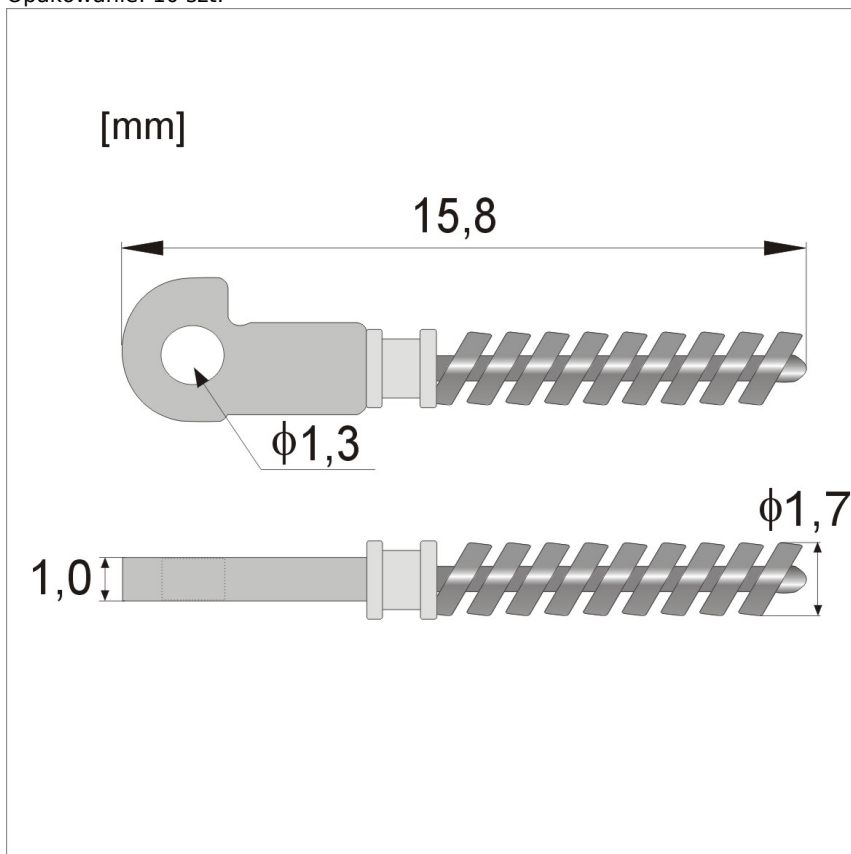

Link do produktu: <https://servoptic.pl/wkf50-wklady-do-fleksow-na-wkret-jarzmo-1-0-mm-p-3152.html>

WKF50 - Wkłady do fleksów na wkręt, jarzmo 1,0 mm

Dostępność

Dostępny

Numer katalogowy

#50

Opis produktu

Wkłady do fleksów

Opakowanie: 10 szt.

Produkt posiada dodatkowe opcje:

ilość sztuk w opakowaniu: 2 szt. , 10 szt.