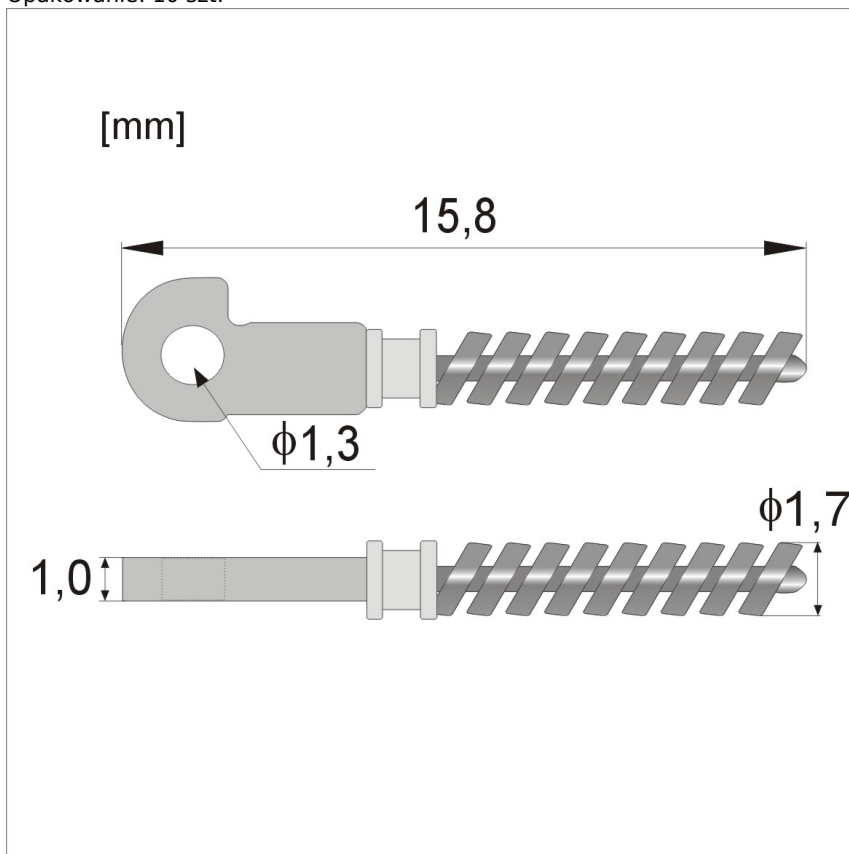

Link do produktu: <https://servoptic.pl/wkf50-wklady-do-fleksow-na-wkret-jarzmo-1-0-mm-p-3152.html>

WKF50 - Wkłady do fleksów na wkręt, jarzmo 1,0 mm

Dostępność

Dostępny

Numer katalogowy

#50

Opis produktu

Wkłady do fleksów

Opakowanie: 10 szt.

Produkt posiada dodatkowe opcje:

ilość sztuk w opakowaniu: 2 szt. , 10 szt.