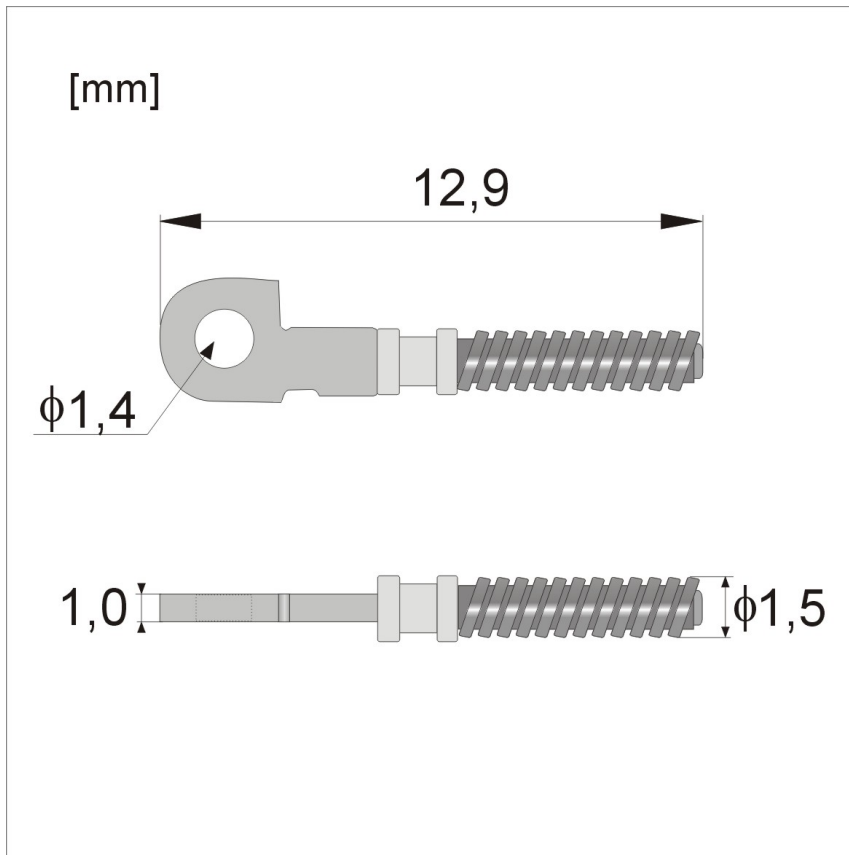

Dane aktualne na dzień: 13-06-2026 10:33

Link do produktu: <https://servoptic.pl/wkf2241-wklady-do-fleksa-na-wkret-jarzmo-1-0-mm-p-3018.html>

WKF2241 - Wkłady do fleksa na wkręt, jarzmo 1,0 mm

Dostępność

Dostępny

Numer katalogowy

WKF2241

Opis produktu

Opakowanie: 2 szt / 10 szt

Produkt posiada dodatkowe opcje:

ilość sztuk w opakowaniu: 2 szt. , 10 szt.