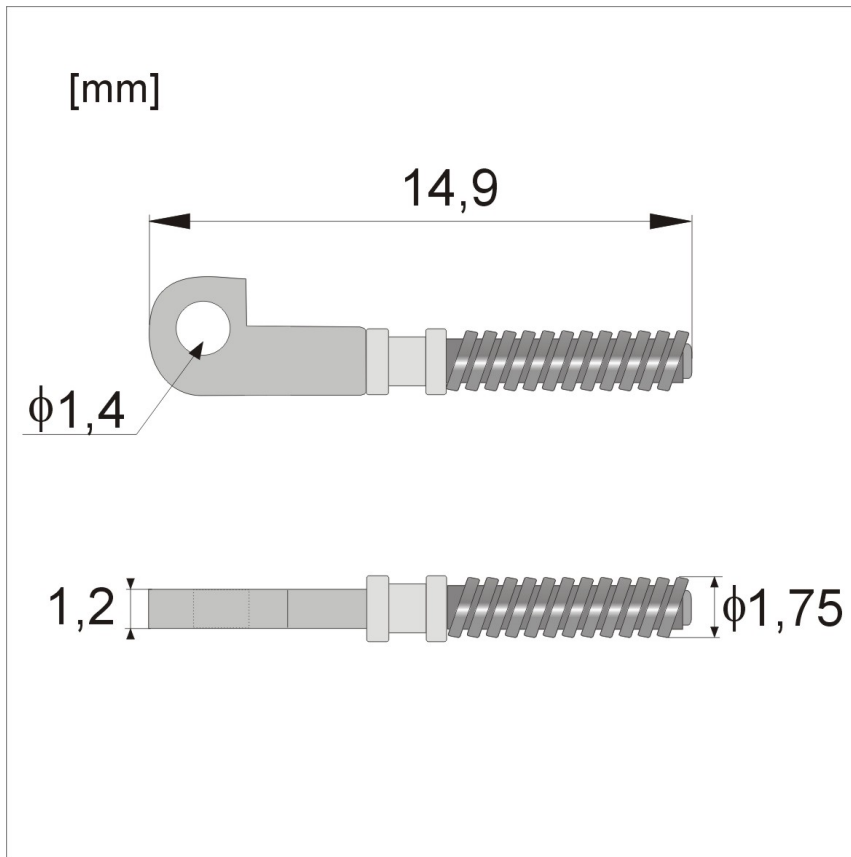

Dane aktualne na dzień: 29-05-2026 19:02

Link do produktu: <https://servoptic.pl/wkf162-wklady-do-fleksa-na-wkret-jarzmo-1-2-mm-p-3011.html>

## WKF162 - Wkłady do fleksa na wkręt, jarzmo 1,2 mm

Dostępność

**Dostępny**

Numer katalogowy

**WKF162**

### Opis produktu

Opakowanie: 2 szt / 10 szt

Produkt posiada dodatkowe opcje:

**ilość sztuk w opakowaniu:** 2 szt. , 10 szt.