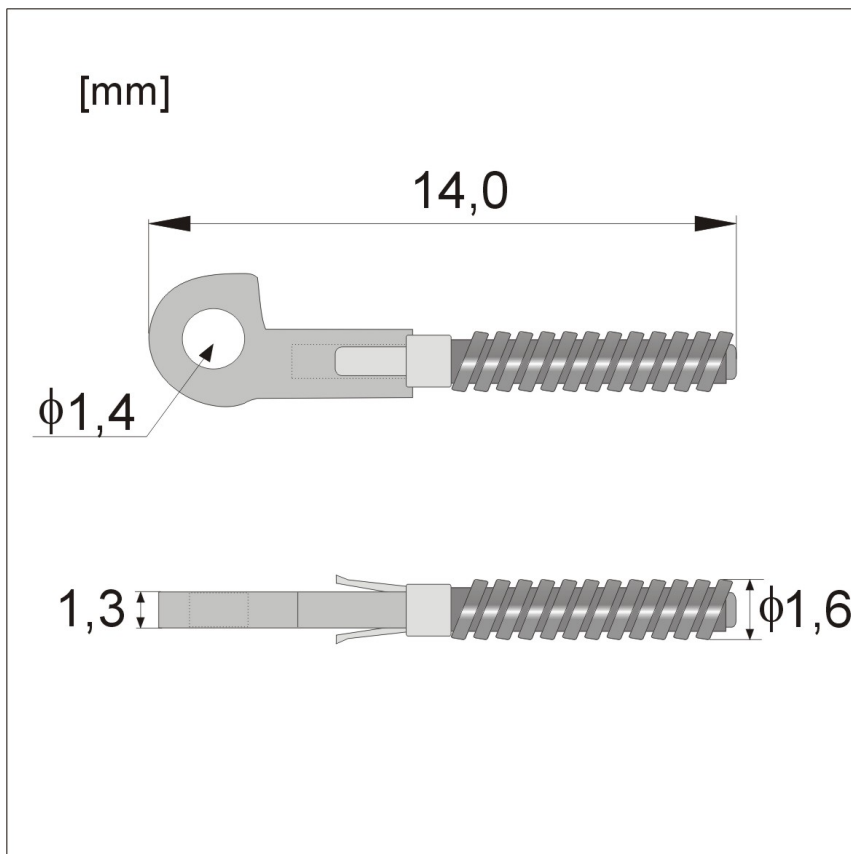

## WKF158C - Wkłady do fleksa na zapadki, jarzmo 1,3 mm

Dostępność

**Dostępny**

Numer katalogowy

**WKF158C**

### Opis produktu

Jarzmo: 6,2 mm

Opakowanie: 2 lub 10 szt.

Produkt posiada dodatkowe opcje:

**ilość sztuk w opakowaniu:** 2 szt. , 10 szt.