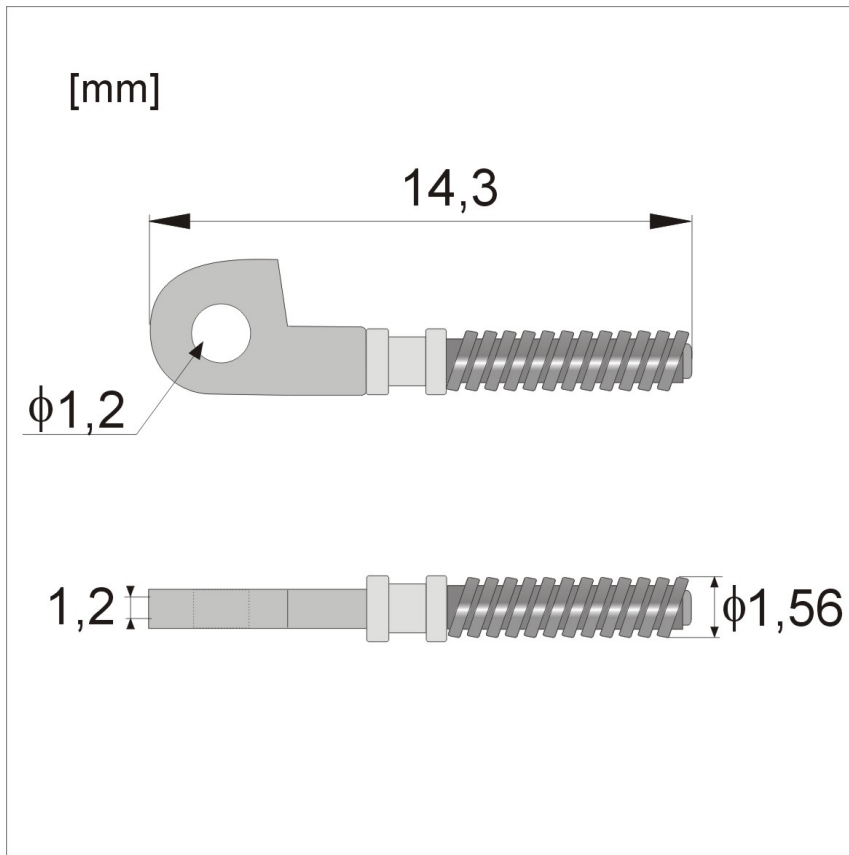

Link do produktu: <https://servoptic.pl/wkf130-wklady-do-fleksa-na-wkret-jarzmo-1-2-mm-p-2993.html>

WKF130 - Wkłady do fleksa na wkręt, jarzmo 1,2 mm

Dostępność

Dostępny

Numer katalogowy

WKF130

Opis produktu

Opakowanie: 2 szt / 10 szt

Produkt posiada dodatkowe opcje:

ilość sztuk w opakowaniu: 2 szt. , 10 szt.