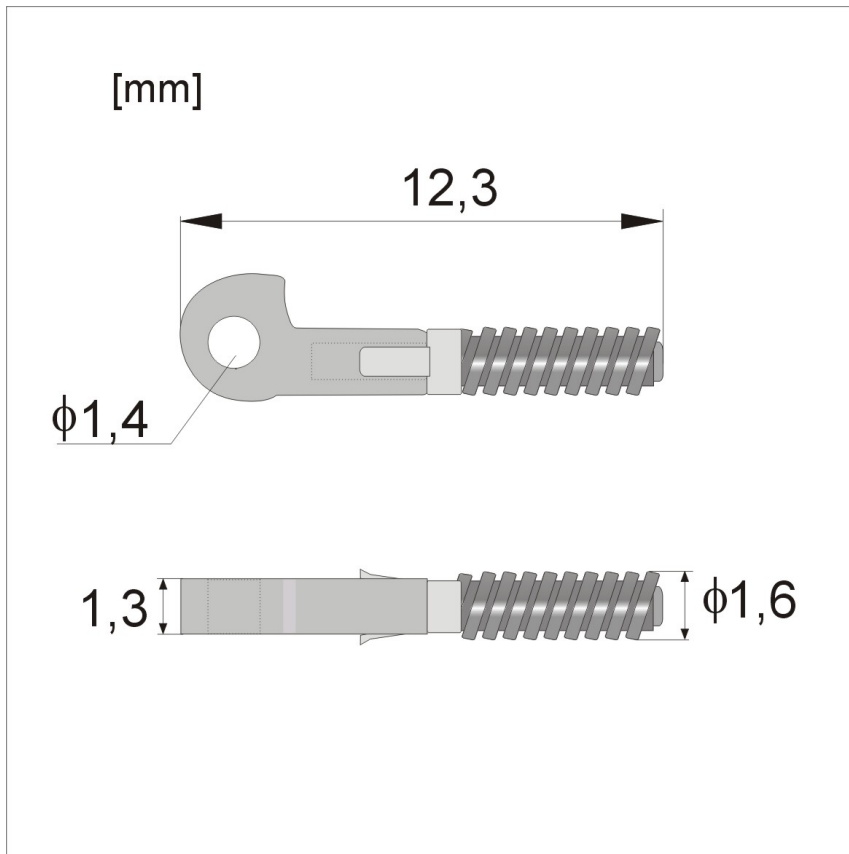

Link do produktu: <https://servoptic.pl/wkf116-wklady-do-fleksa-na-zapadki-jarzmo-1-3-mm-p-3067.html>

WKF116 - Wkłady do fleksa na zapadki, jarzmo 1,3 mm

Dostępność

Dostępny

Numer katalogowy

WKF116

Opis produktu

Jarzmo: 6,2 mm

Opakowanie: 2 lub 10 szt.

Produkt posiada dodatkowe opcje:

ilość sztuk w opakowaniu: 2 szt. , 10 szt.