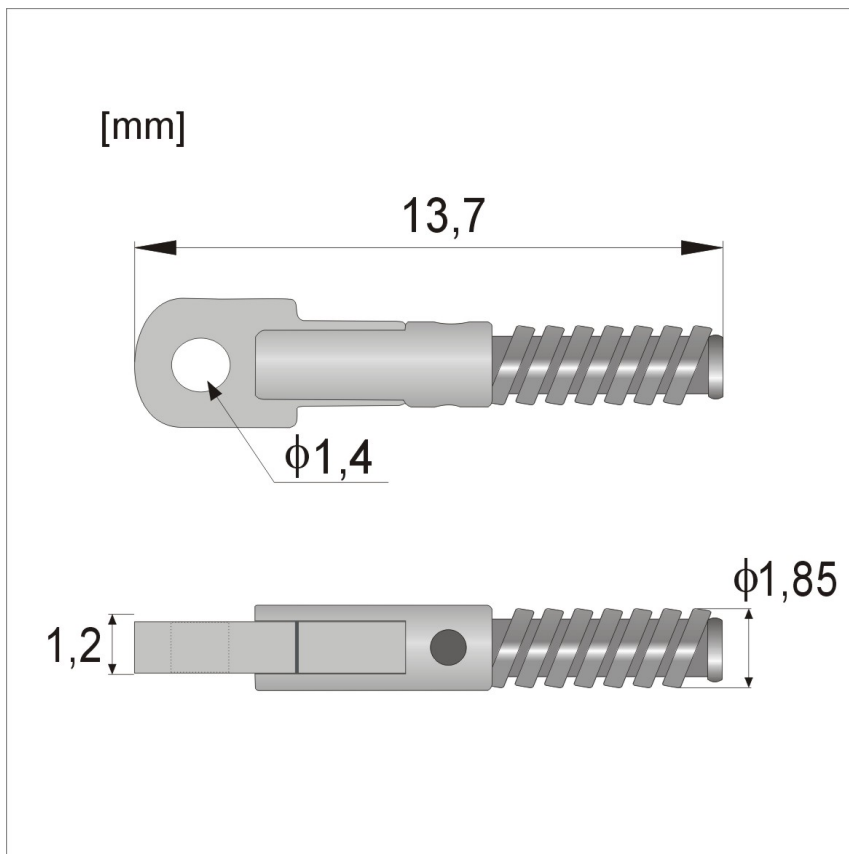

Dane aktualne na dzień: 01-05-2026 11:52

Link do produktu: <https://servoptic.pl/wkf1-wklady-do-fleksa-na-pchelke-p-928.html>

WKF1 - wkłady do fleksa na pchełkę

Dostępność

Dostępny

Numer katalogowy

WKF1

Opis produktu

Wkłady do fleksów

Opakowanie: 2 szt / 10 szt

Produkt posiada dodatkowe opcje:

ilość sztuk w opakowaniu: 2 szt. , 10 szt.