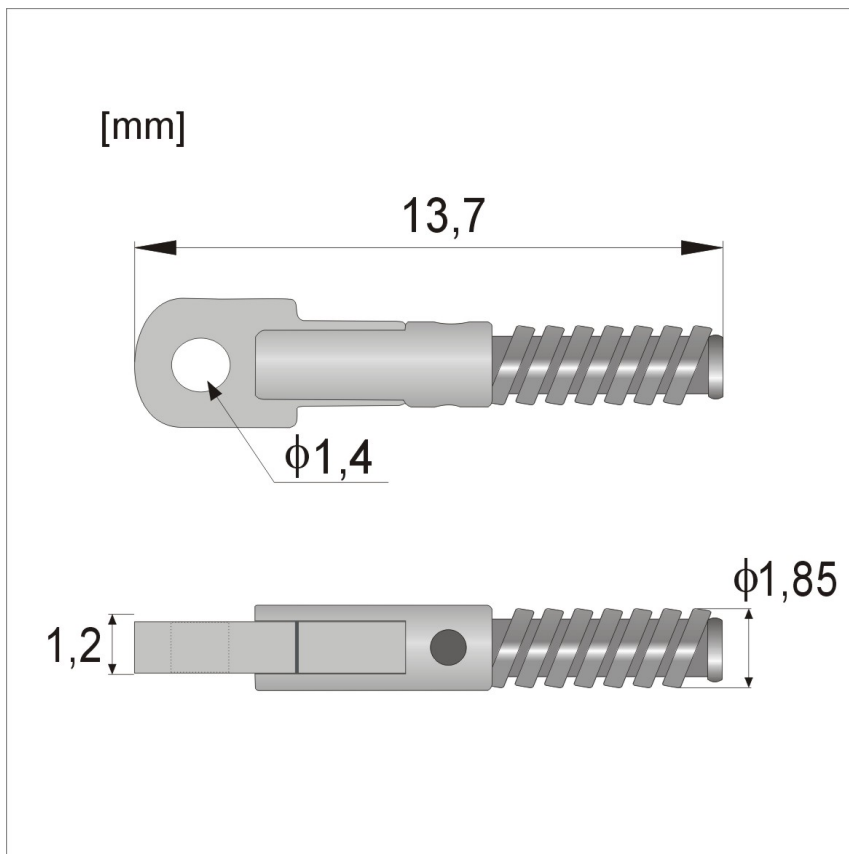

## WKF1 - wkłady do fleksa na pchełkę

Dostępność

**Dostępny**

Numer katalogowy

**WKF1**

### Opis produktu

Wkłady do fleksów

Opakowanie: 2 szt / 10 szt

Produkt posiada dodatkowe opcje:

**ilość sztuk w opakowaniu:** 2 szt. , 10 szt.