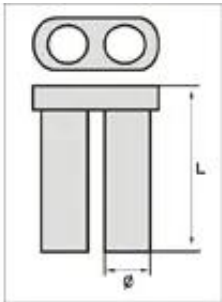

Dane aktualne na dzień: 29-05-2026 18:39

Link do produktu: <https://servoptic.pl/tulejki-do-silhouette-778-m-14-p-1483.html>

Tulejki do silhouette 778 M 1.4

Dostępność

Dostępny

Numer katalogowy

778

Opis produktu

długość 7,80mm ,
materiał plastik,
10 szt.