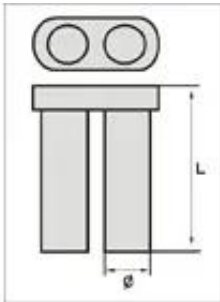

Dane aktualne na dzień: 29-05-2026 18:39

Link do produktu: <https://servoptic.pl/tulejki-do-silhouette-776-m-14-p-799.html>

Tulejki do silhouette 776 M 1.4

Dostępność	Dostępny
Numer katalogowy	776

Opis produktu

długość 7,80mm ,
materiał plastik,
10 szt.