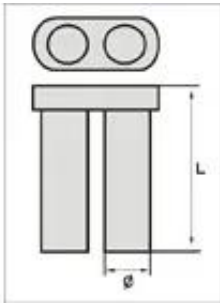

Dane aktualne na dzień: 14-05-2026 11:46

Link do produktu: <https://servoptic.pl/tulejki-do-silhouette-740-m-14-p-798.html>

Tulejki do silhouette 740 M 1.4

Dostępność

Niedostępny

Numer katalogowy

740

Opis produktu

długość 7,40mm ,
10 szt,
materiał plastik.