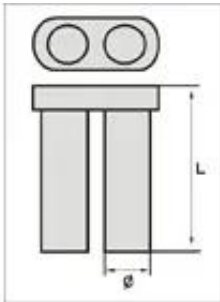

Dane aktualne na dzień: 02-07-2026 00:41

Link do produktu: <https://servoptic.pl/tulejki-do-silhouette-740-m-14-p-798.html>

Tulejki do silhouette 740 M 1.4

| | |
|------------------|--------------------|
| Dostępność | Niedostępny |
| Numer katalogowy | 740 |

Opis produktu

długość 7,40mm ,
10 szt,
materiał plastik.