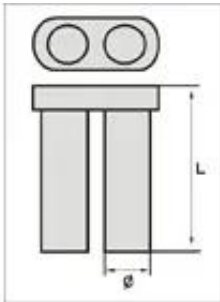

Dane aktualne na dzień: 02-07-2026 01:43

Link do produktu: <https://servoptic.pl/tulejki-do-silhouette-740-m-14-p-798.html>

Tulejki do silhouette 740 M 1.4

Dostępność	Niedostępny
Numer katalogowy	740

Opis produktu

długość 7,40mm ,
10 szt,
materiał plastik.