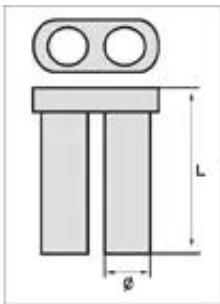

Dane aktualne na dzień: 14-05-2026 18:14

Link do produktu: <https://servoptic.pl/tulejki-do-silhouette-400-m-14-p-797.html>

Tulejki do silhouette 400 M 1.4

Dostępność

Dostępny

Numer katalogowy

400

Opis produktu

długość 4,00mm ,
10 szt ,
materiał plastik.