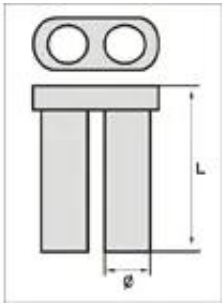

Dane aktualne na dzień: 02-07-2026 00:41

Link do produktu: <https://servoptic.pl/tulejki-do-silhouette-400-m-14-p-797.html>

Tulejki do silhouette 400 M 1.4

Dostępność

Dostępny

Numer katalogowy

400

Opis produktu

długość 4,00mm ,
10 szt ,
materiał plastik.