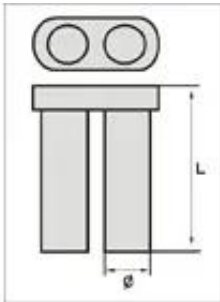

Dane aktualne na dzień: 29-05-2026 18:39

Link do produktu: <https://servoptic.pl/tulejki-do-silhouette-2-2-14x0-8x2-2-p-795.html>

## Tulejki do silhouette 2,2 (1.4x0,8x2,2)

Dostępność

**Niedostępny**

Numer katalogowy

**290**

### Opis produktu

długość 2,20mm ,  
10 szt,  
materiał plastik.