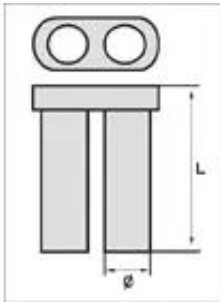

Dane aktualne na dzień: 29-05-2026 18:39

Link do produktu: <https://servoptic.pl/tulejki-do-silhouette-115789-m16-p-2962.html>

Tulejki do silhouette 1157.89 M1.6

Dostępność	Dostępny
Numer katalogowy	1157.89

Opis produktu

Tulejki przelotowe 1,6
Długość 7,00mm ,
Materiał plastik,
Opakowanie: 10 szt.