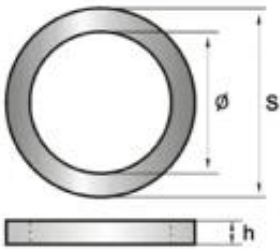

## Podkładki metalowe M 1.6 srebrne 776

Dostępność

**Niedostępny**

Numer katalogowy

**776**

### Opis produktu

**M 1,6**

Opakowanie: **50 szt,**  
kolor: **srebrny**