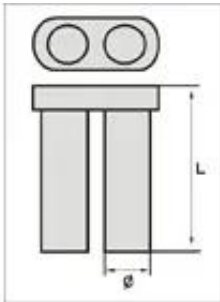

Dane aktualne na dzień: 29-05-2026 18:55

Link do produktu: <https://servoptic.pl/cts2-tulejki-do-silhouette-m-15-x-7-x-0-8-p-1998.html>

## CTS2 Tulejki do silhouette M 1.5 x 7 x 0,8

Dostępność

**Dostępny**

Numer katalogowy

**CTS-2**

#### CTS-2 Tulejki do silhouette - nieprzelotowe

**M** - 1,5 mm

**L** - 7,00mm

**fi** - 0,80mm

opakowanie 10 szt,  
materiał plastik.