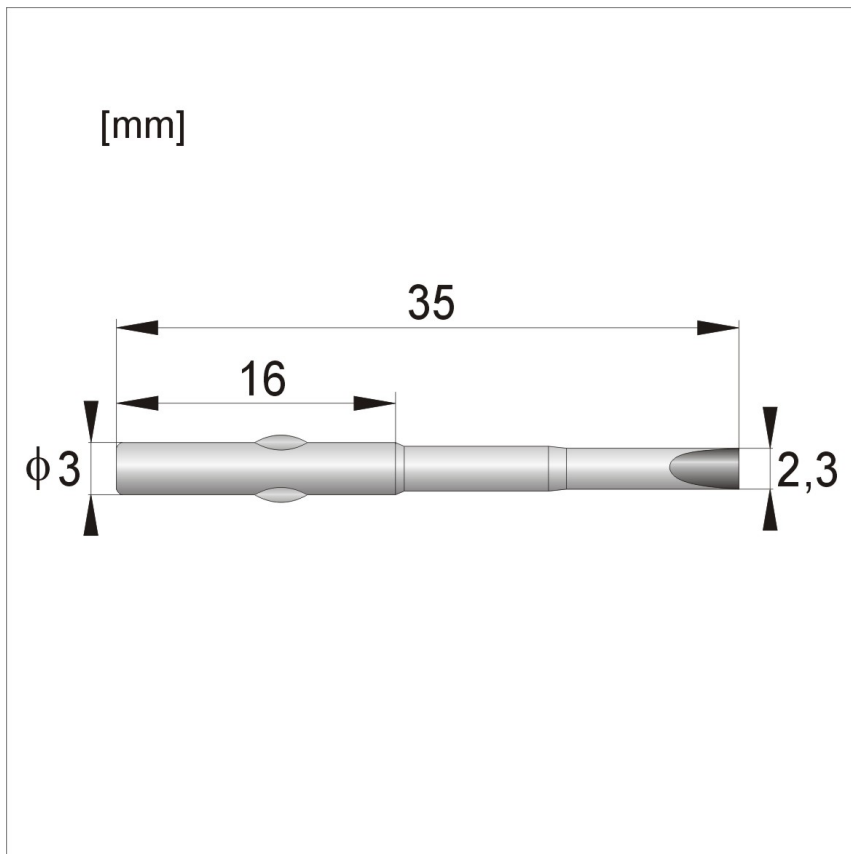

## 20/716 Groty z motylykiem - płaskie

Dostępność	<b>Dostępny</b>
Numer katalogowy	<b>20/716/xxx</b>

### Opis produktu

Grot motylkowy, płaski 2,3 mm  
Dedykowany do kompletów Hilco (20/716/0000)

Produkt posiada dodatkowe opcje:

**grot:** 1,0 , 1,4 , 2,3